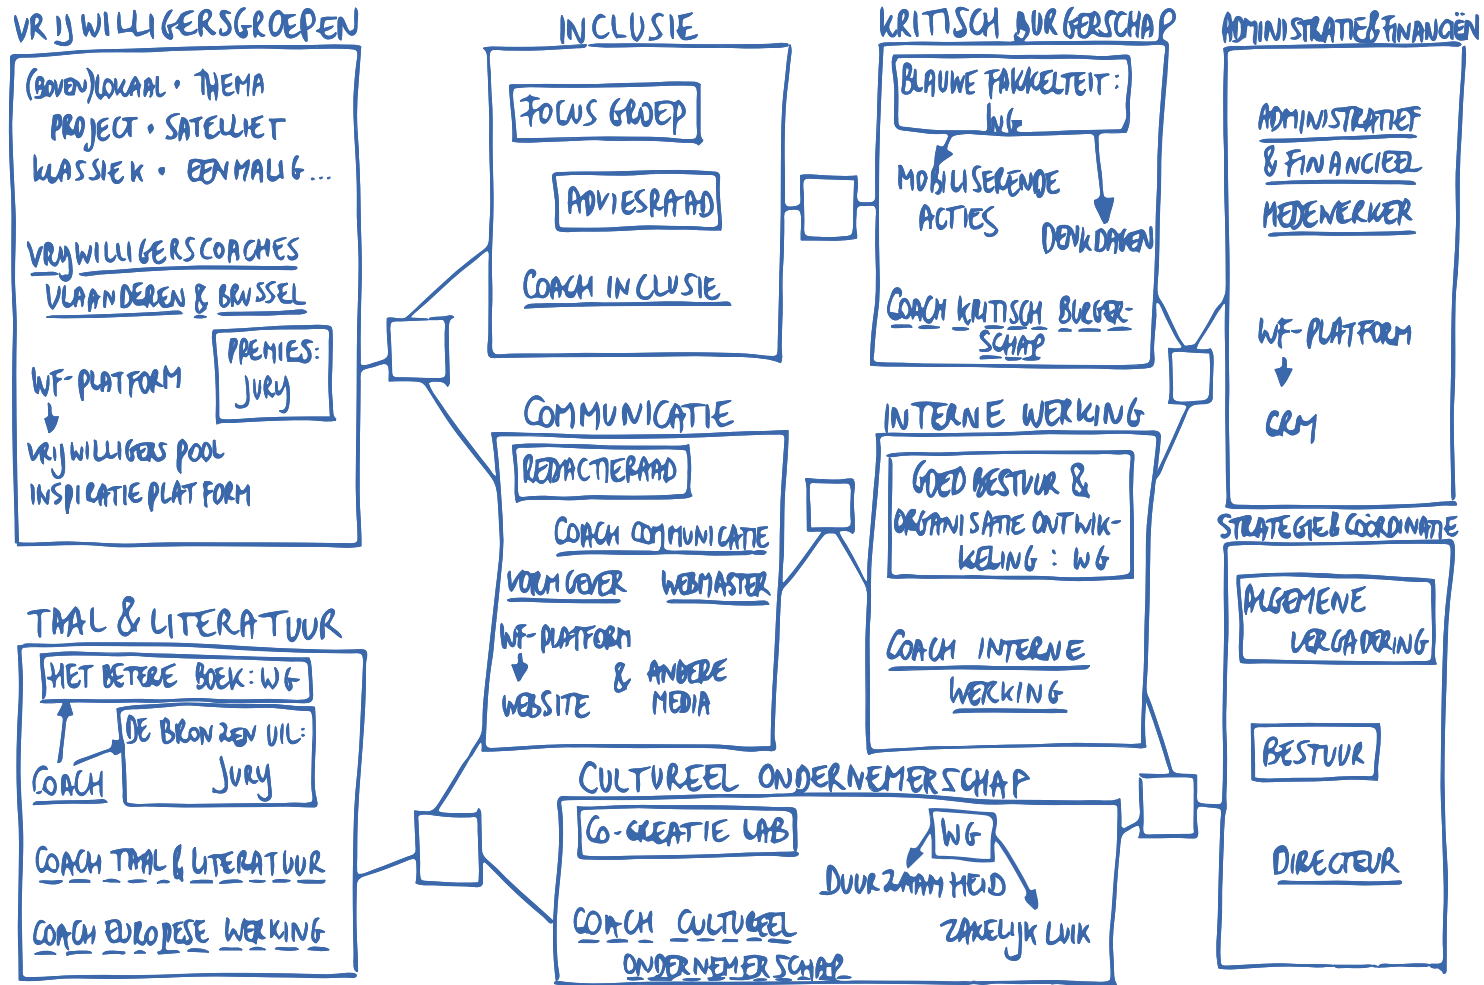

# SAMEN STERKE VERHALEN MAKEN

LEGENDE :

- WG = WERK GROEP
- = REEDS IN DIENST
- = GEPLANDE AANWERVING
- = EXTERNE STAKEHOLDER